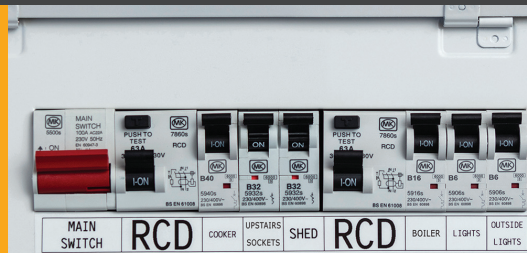

La Gamme de Rubans Pro

Adhésif Puissant

Flexible

Auto-Laminé

Gaine Thermorétractable

Étiquettes de qualité professionnelle

Les rubans P-touch Pro sont fabriqués avec des matériaux et des adhésifs de qualité professionnelle, résistants et durables. Du nouveau ruban auto-laminé au ruban à forte adhérence, choisissez le ruban adapté à votre travail.