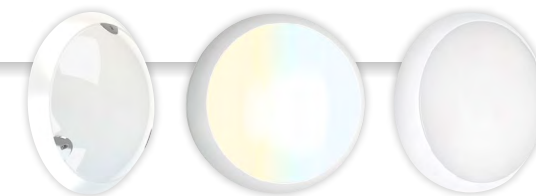

Hublots

Désignation	Références	Certification ENEC	Pu (W)	Flux (lm)	Efficacité lumineuse (lm/W)	Durée de Vie (h)	Critère LxBy	Garantie (ans)	Contrôle	T° Couleur (K)	IP	IK	Classe électrique	UGR < ...	Angle (°)
LED															
Hublot D300 14W 1900lm 4000K IP65 IK10	ECBHUH1900	non	14	1 900	135	45 000	L80B10	5		4 000	65	10	II		
Hublot HF D300 14W 1900lm 4000K IP65 IK10	ECBHUH1900HF	non	14	1 900	135	45 000	L80B10	5	HF	4 000	65	10	II		
Hublot D330 15/18/22W de 1500 à 2640lm 3000/3500/4000K IK65 IK10	ECBHUB009	non	15 / 18 / 22	1 500 / 2 420	120 max	50 000	L80	5		3 000 / 3 500 / 4 000	65	10	II		120
Hublot HF D330 15/18/22W de 1500 à 2640lm 3000/3500/4000K IK65 IK10	ECBHUB009HF	non	15 / 18 / 22	1 500 / 2 420	120 max	50 000	L80	5	HF	3 000 / 3 500 / 4 000	65	10	II		120
Hublot D330 18W 1800lm 4000K IP65 IK10	ECBHUB007	non	18	1 800	100	50 000	L80	5		4 000	65	10	I		
Hublot HF D330 18W 1800lm 4000K IP65 IK10	ECBHUB008HF	non	18	1 800	100	50 000	L80	5	HF	4 000	65	10	I		
E27															
Hublot D300 E27 IP65 IK10 sans lampe	ECBHUHE27	non		Selon la source utilisée					1		Selon la source utilisée		65	10	II
Hublot HF D300 E27 IP65 IK10 sans lampe	ECBHUHE27HF	non		Selon la source utilisée					1	HF	Selon la source utilisée		65	10	II

Produits aux performances +

Produits au juste besoin

Nouveaux produits

ACCÈS RAPIDE